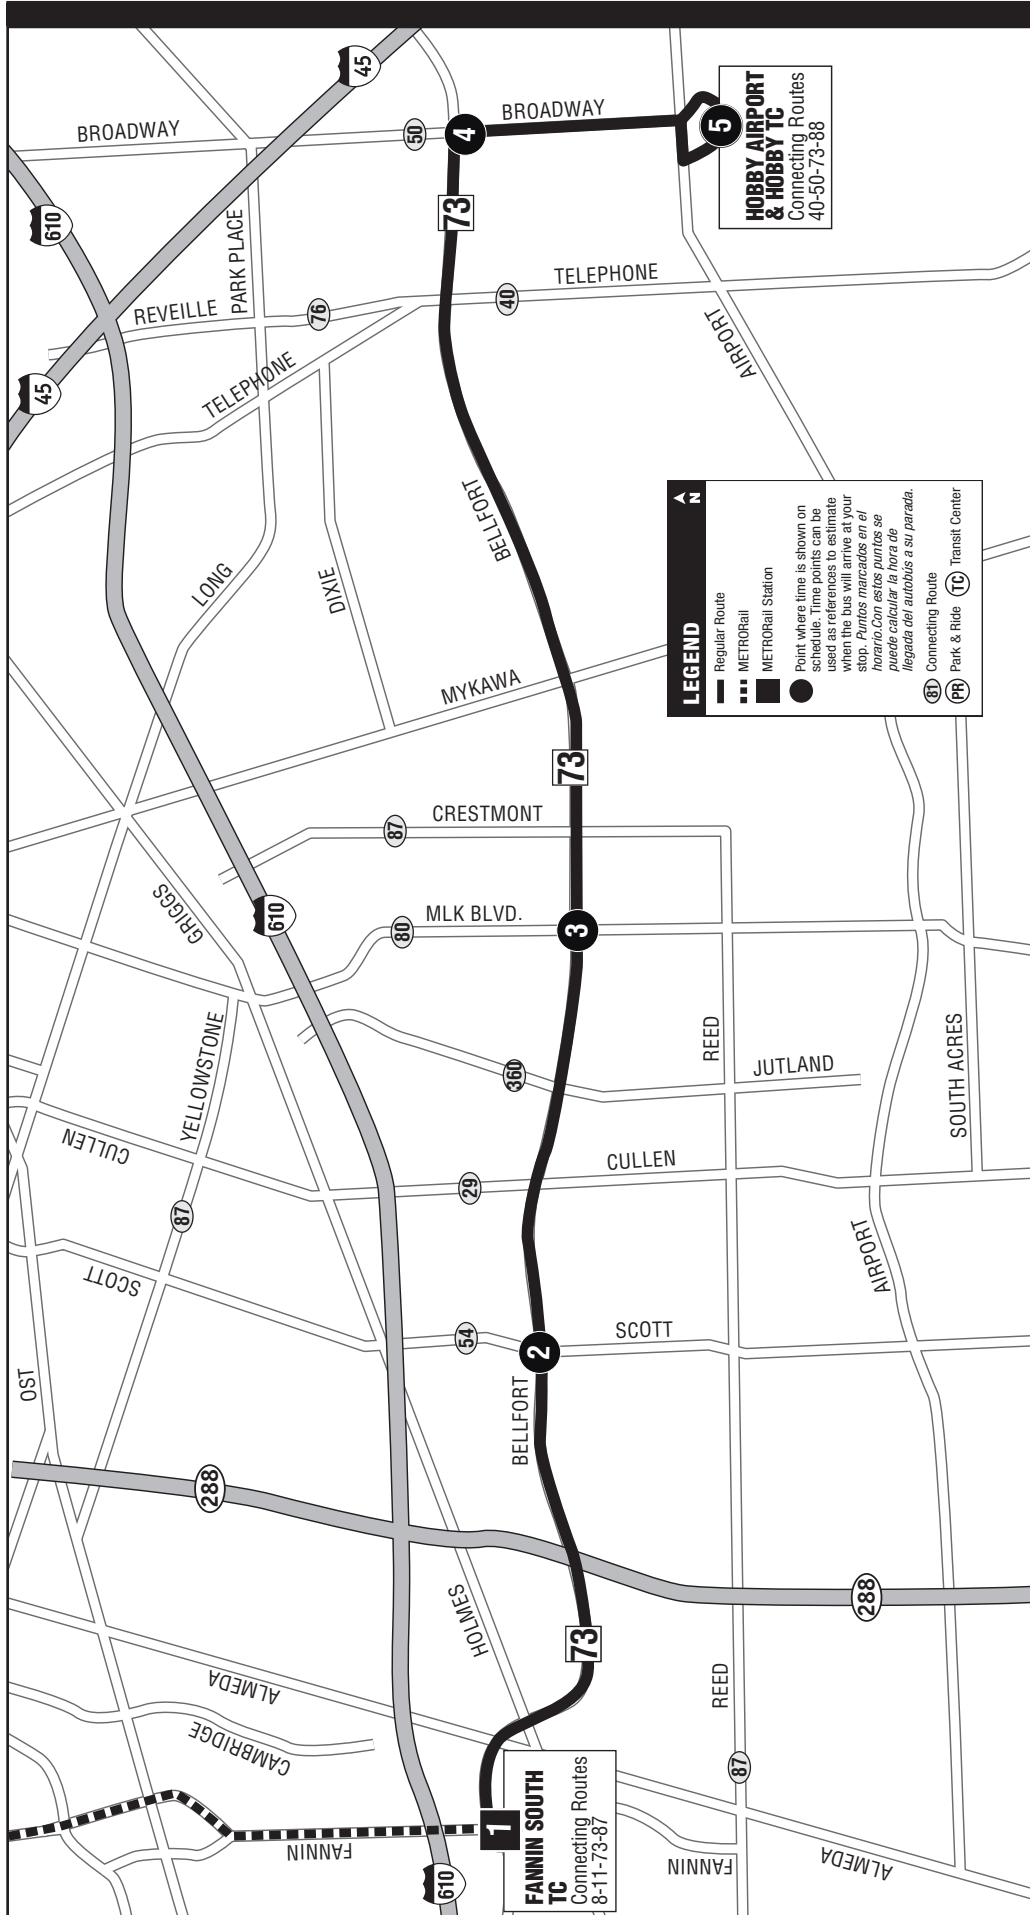

73 Belfort Route Map / Mapa de la ruta