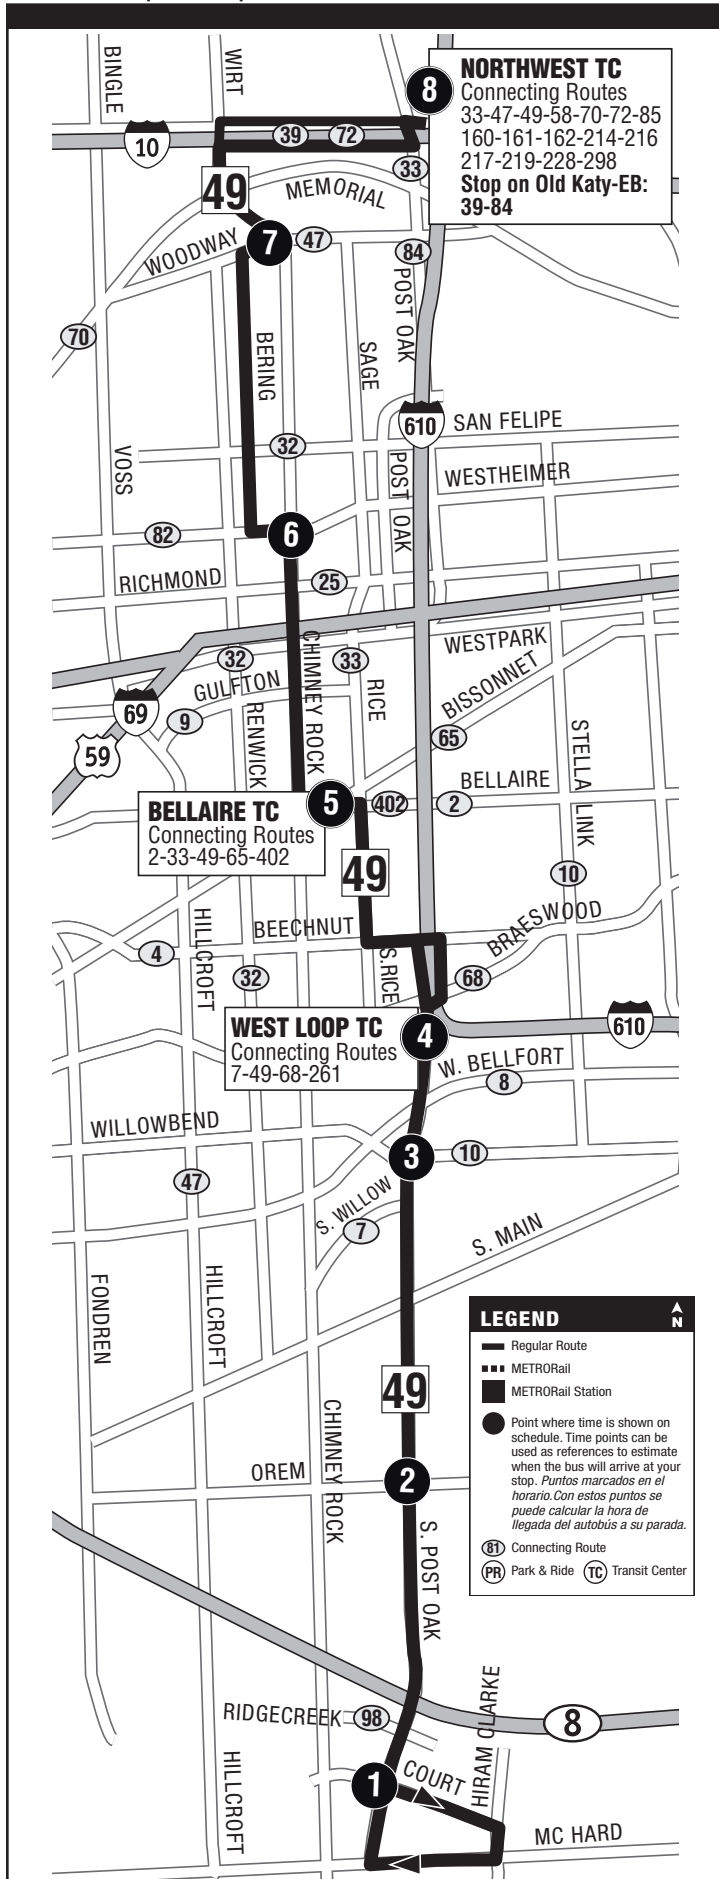

49 Chimney Rock / S. Post Oak

Route Map / Mapa de la ruta

Reading a Bus Schedule

1. On the top of each timetable, look for names like “Weekday Inbound” or “Saturday Westbound” to determine which timetable to use.
2. Then look at the numbered dots, called time points, with names of places where buses stop. The listing does not include all bus stops, but buses will stop at all stops along your route.
3. Find the time points closest to where you are and where you want to go.
4. Check the column of times under your destination to find the time you want to arrive.
5. Find the time point nearest the place you want to board the bus. There will be a stop along the route within two blocks of that location — just look for your route number on the bus stop signs at each corner.
6. Then move your finger left along that line to your origin to determine your departure time. If you’re not catching the bus at the time point listed, refer to the time point before your stop.

Cómo leer el horario

1. En la parte superior de cada horario, busque los nombres tales como “Llegadas los días de la semana” o “Salida hacia el oeste los sábados” para determinar cuál horario usar.
2. Después busque los puntos numerados, con los nombres de los lugares donde paran los autobuses. La lista no incluye todas las paradas de los autobuses, pero los autobuses pararán en todas las paradas a lo largo de la ruta.
3. Encuentre el punto más cercano a donde usted está y a donde quiere ir.
4. Revise la columna de las horas según su destino para encontrar la hora a la que desea llegar.
5. Encuentre el punto numerado más cercano al lugar donde desea abordar el autobús. Habrá una parada a lo largo de la ruta dentro de dos cuadras de esa ubicación — simplemente busque el número de su ruta y los letreros de parada del autobús en cada esquina.
6. Después siga la línea hacia la izquierda de su origen para determinar su hora de salida. Si no puede tomar el autobús desde el punto numerado, refiérase al punto numerado antes de su parada.