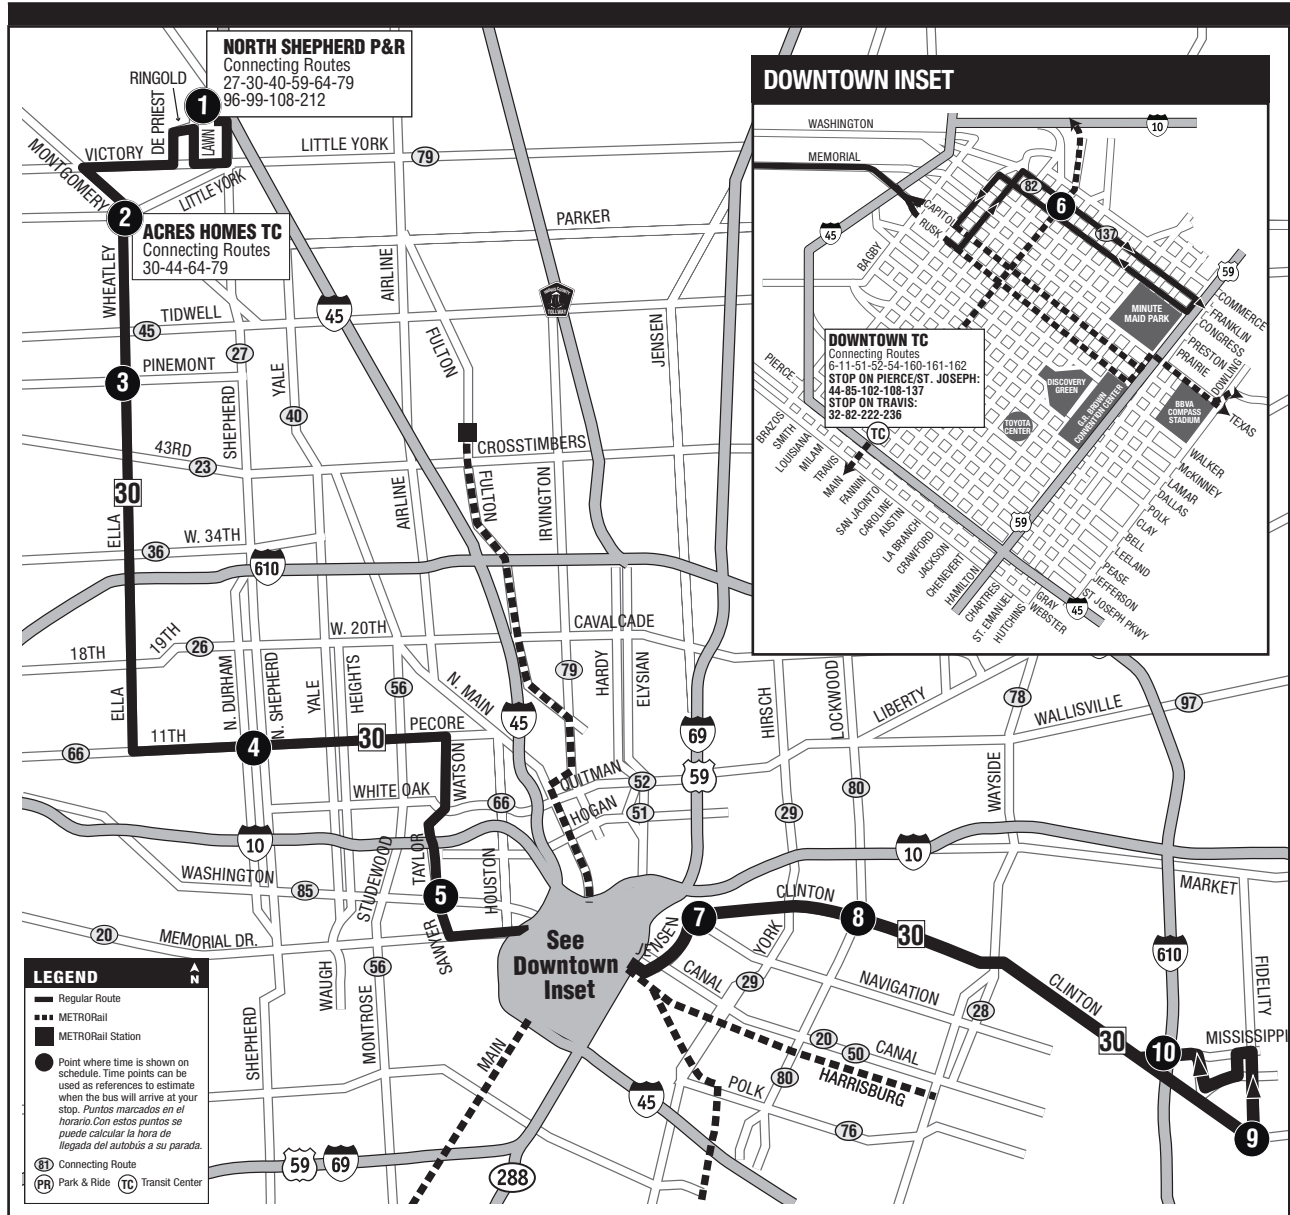

30 Clinton / Ella Route Map / Mapa de la ruta

Reading a Bus Schedule

1. On the top of each timetable, look for names like “Weekday Inbound” or “Saturday Westbound” to determine which timetable to use.
2. Then look at the numbered dots, called time points, with names of places where buses stop. The listing does not include all bus stops, but buses will stop at all stops along your route.
3. Find the time points closest to where you are and where you want to go.
4. Check the column of times under your destination to find the time you want to arrive.
5. Find the time point nearest the place you want to board the bus. There will be a stop along the route within two blocks of that location — just look for your route number on the bus stop signs at each corner.
6. Then move your finger left along that line to your origin to determine your departure time. If you’re not catching the bus at the time point listed, refer to the time point before your stop.

Cómo leer el horario

1. En la parte superior de cada horario, busque los nombres tales como “Llegadas los días de la semana” o “Salida hacia el oeste los sábados” para determinar cuál horario usar.
2. Después busque los puntos numerados, con los nombres de los lugares donde paran los autobuses. La lista no incluye todas las paradas de los autobuses, pero los autobuses pararán en todas las paradas a lo largo de la ruta.
3. Encuentre el punto más cercano a donde usted está y a donde quiere ir.
4. Revise la columna de las horas según su destino para encontrar la hora a la que desea llegar.
5. Encuentre el punto numerado más cercano al lugar donde desea abordar el autobús. Habrá una parada a lo largo de la ruta dentro de dos cuadras de esa ubicación — simplemente busque el número de su ruta y los letreros de parada del autobús en cada esquina.
6. Después siga la línea hacia la izquierda de su origen para determinar su hora de salida. Si no puede tomar el autobús desde el punto numerado, refiérase al punto numerado antes de su parada.