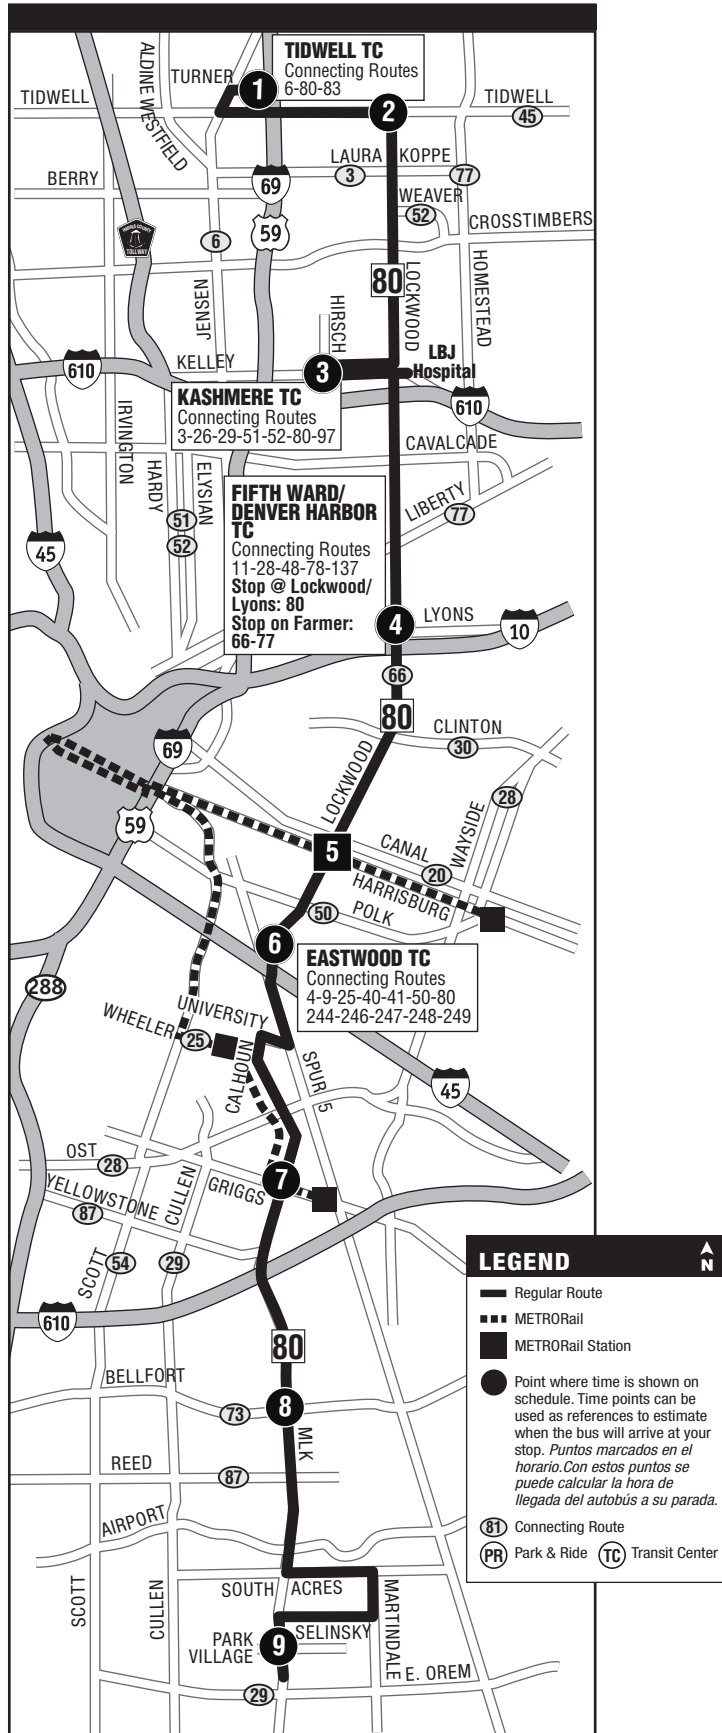

80 MLK / Lockwood Route Map /

Mapa de la ruta

Reading a Bus Schedule

1. On the top of each timetable, look for names like “Weekday Inbound” or “Saturday Westbound” to determine which timetable to use.
2. Then look at the numbered dots, called time points, with names of places where buses stop. The listing does not include all bus stops, but buses will stop at all stops along your route.
3. Find the time points closest to where you are and where you want to go.
4. Check the column of times under your destination to find the time you want to arrive.
5. Find the time point nearest the place you want to board the bus. There will be a stop along the route within two blocks of that location — just look for your route number on the bus stop signs at each corner.
6. Then move your finger left along that line to your origin to determine your departure time. If you’re not catching the bus at the time point listed, refer to the time point before your stop.

Cómo leer el horario

1. En la parte superior de cada horario, busque los nombres tales como “Llegadas los días de la semana” o “Salida hacia el oeste los sábados” para determinar cuál horario usar.
2. Después busque los puntos numerados, con los nombres de los lugares donde paran los autobuses. La lista no incluye todas las paradas de los autobuses, pero los autobuses pararán en todas las paradas a lo largo de la ruta.
3. Encuentre el punto más cercano a donde usted está y a donde quiere ir.
4. Revise la columna de las horas según su destino para encontrar la hora a la que desea llegar.
5. Encuentre el punto numerado más cercano al lugar donde desea abordar el autobús. Habrá una parada a lo largo de la ruta dentro de dos cuadras de esa ubicación — simplemente busque el número de su ruta y los letreros de parada del autobús en cada esquina.
6. Después siga la línea hacia la izquierda de su origen para determinar su hora de salida. Si no puede tomar el autobús desde el punto numerado, refiérase al punto numerado antes de su parada.