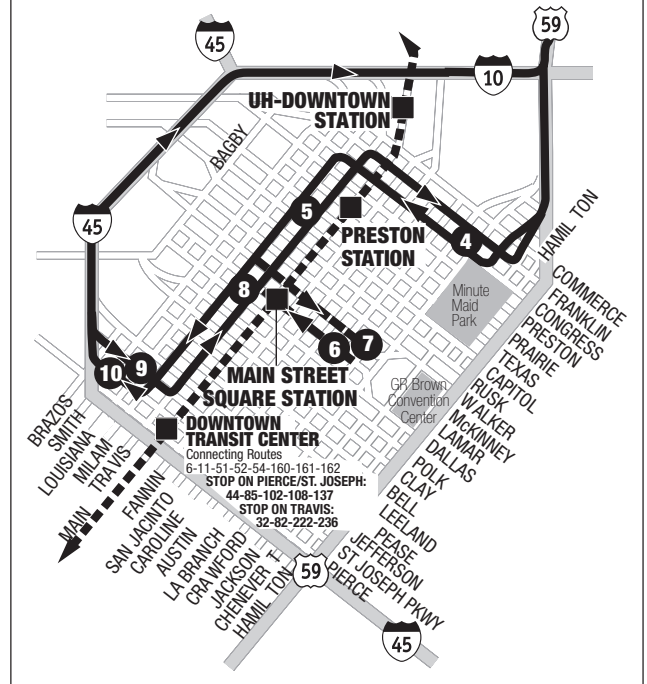

Travel Times / Tiempo del Viaje

Eastex Park & Ride Lot

To/from Downtown = approximately 35 minutes
 Ida/vuelta desde el centro = aproximadamente 35 minutos

Townsen Park & Ride Lot

To/from Downtown = approximately 45 minutes
 Ida/vuelta desde el centro = aproximadamente 45 minutos

Eastex Corridor Route Map / Mapa de la ruta

Park & Ride Lot Zone Eastex Corridor Routing

Downtown Area/Eastex Corridor Routing

LEGEND / LEYENDA

- Regular Route Ruta Regular
- Houston Center
- METRORail Red Line
- Point where time is shown on schedule.
Time points can be used as references to estimate when the bus will arrive at your stop.
Puntos marcados en el horario. Con estos puntos se puede calcular el tiempo de llegada del autobús a su parada.
- METRORail Station Estación de METRORail