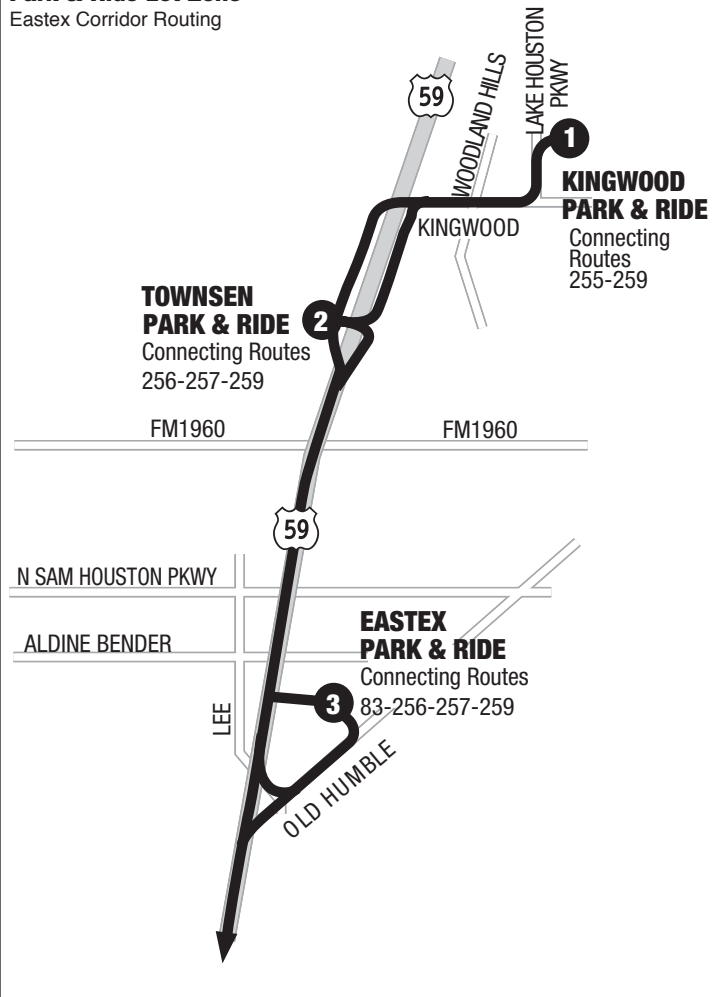

Eastex Corridor Route Map / Mapa de la ruta

Park & Ride Lot Zone Eastex Corridor Routing

Downtown Area/Eastex Corridor Routing