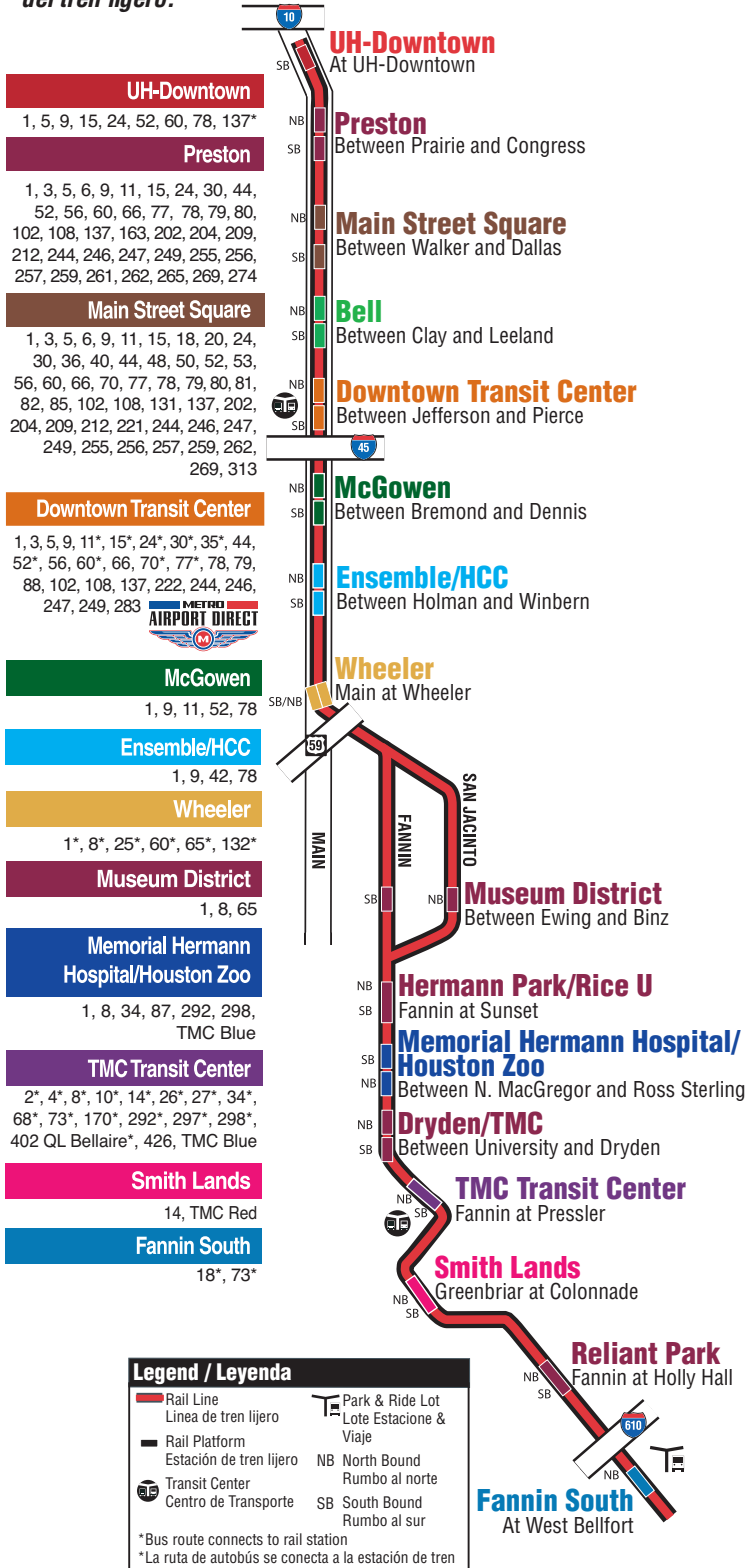

**Bus routes connecting at or adjacent to the Rail Stations.**  
**Rutas de autobuses con conexión o adyacentes a la estación del tren ligero.**

**METRORail Service / Servicio METRORail**      **Approximate Frequency / Frecuencia Aproximada**

**Time to UH-Downtown Station from: / Hasta la Estación UH-Downtown desde:**      **Average Travel Time / Promedio de Tiempo de Viaje**

UH-Downtown.....	–
Preston.....	1 minute / minuto
Main Street Square.....	3 minutes / minutos
Bell.....	5 minutes / minutos
Downtown Transit Center.....	7 minutes / minutos
McGowen.....	9 minutes / minutos
Ensemble/HCC.....	11 minutes / minutos
Wheeler.....	13 minutes / minutos
Museum District.....	15 minutes / minutos
Hermann Park/Rice U.....	17 minutes / minutos
Memorial Hermann Hospital/Houston Zoo.....	19 minutes / minutos
Dryden/TMC.....	21 minutes / minutos
TMC Transit Center.....	23 minutes / minutos
Smith Lands.....	26 minutes / minutos
Reliant Park.....	28 minutes / minutos