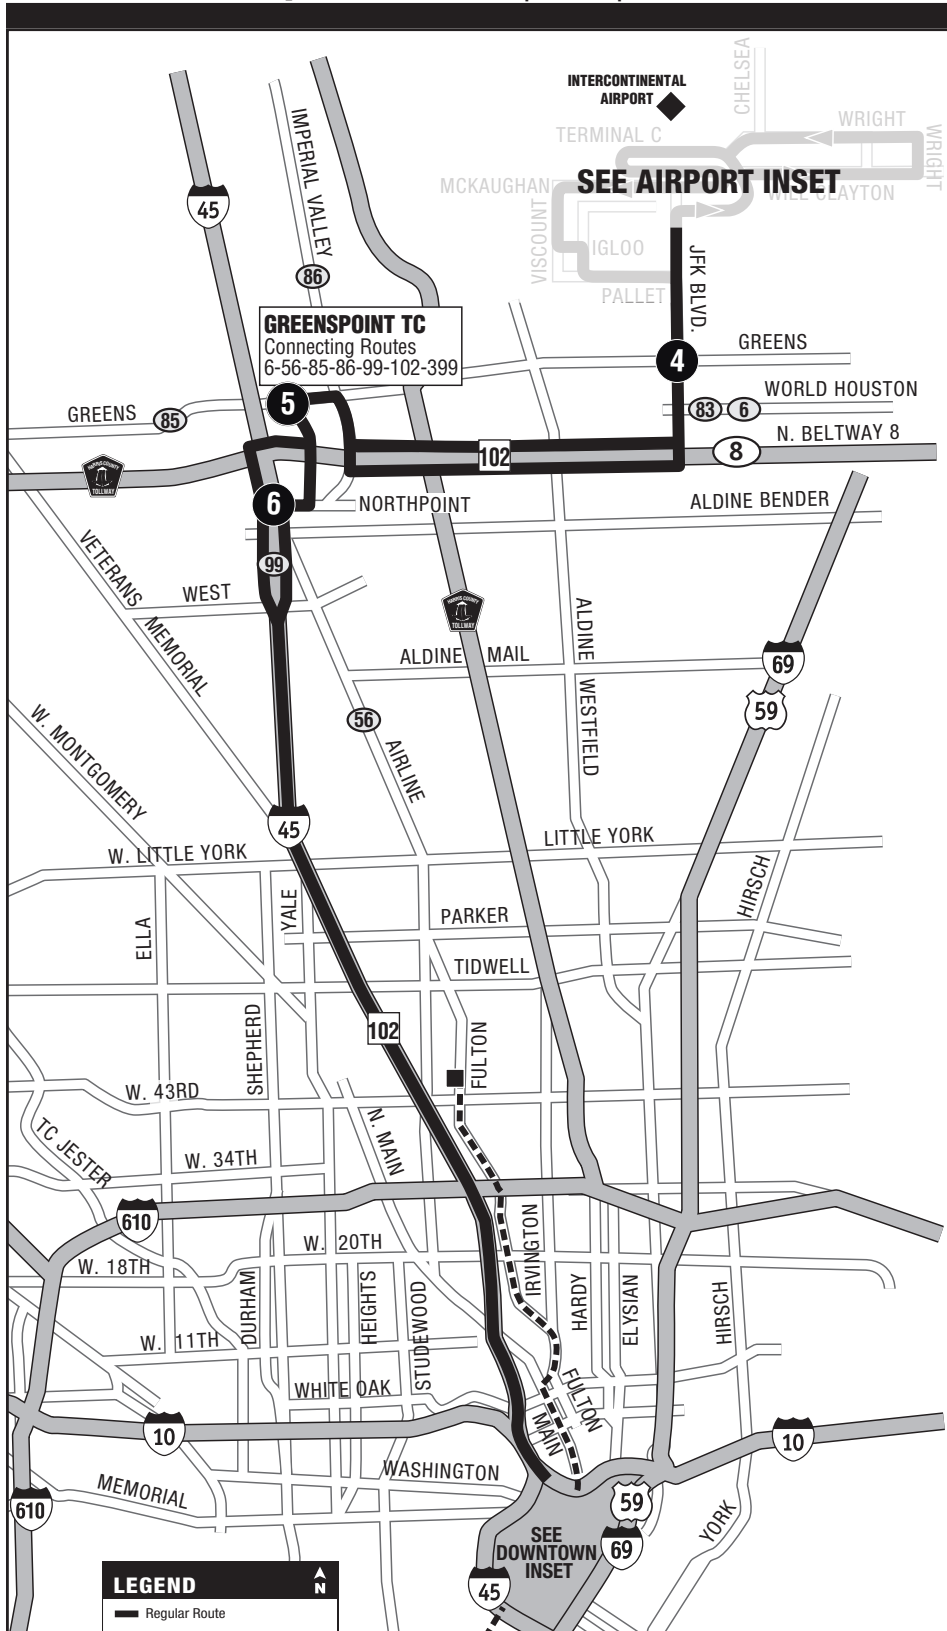

102 Bush IAH Express Route Map / Mapa de la ruta

LEGEND

- Regular Route
- METRO Rail
- METRO Rail Station
- Point where time is shown on schedule. Time points can be used as references to estimate when the bus will arrive at your stop. Puntos marcados en el horario. Con estos puntos se puede calcular la hora de llegada del autobús a su parada.
- Connecting Route
- Park & Ride (PH) Transit Center (TC)