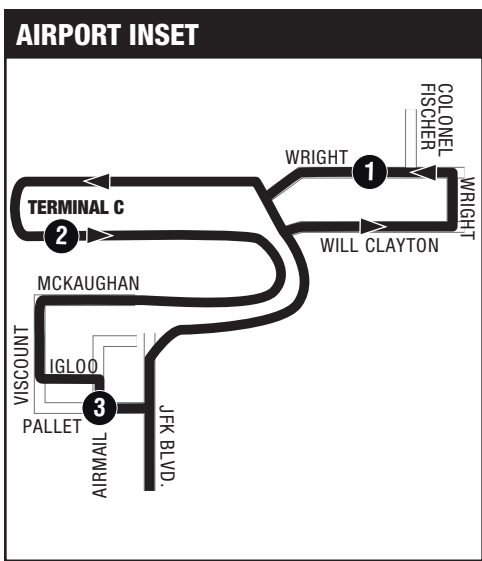

102 Bush IAH Express Route Map / Mapa de la ruta

LEGEND

- Regular Route
- METRO Rail
- METRO Rail Station
- Point where time is shown on schedule. Time points can be used as references to estimate when the bus will arrive at your stop. Puntos marcados en el horario. Con estos puntos se puede calcular la hora de llegada del autobús a su parada.
- Connecting Route
- Park & Ride (PH) Transit Center (TC)