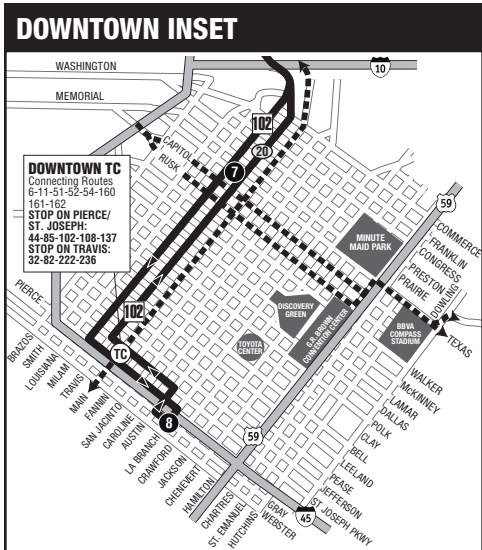

Destination Signs / Letreros Direccionales

Inbound Hacia la ciudad	102 Bush IAH Express Downtown
Outbound Hacia las afueras de la ciudad	102 Bush IAH Express Terminal C

Peak / Off-Peak Frequency / Pico / Frecuencia Fuera de Pico

102 Bush IAH Express Route Map / Mapa de la ruta

LEGEND

- Regular Route
- METRO Rail
- METRO Rail Station
- Point where time is shown on schedule. Time points can be used as references to estimate when the bus will arrive at your stop. Puntos marcados en el horario. Con estos puntos se puede calcular la hora de llegada del autobús a su parada.
- Connecting Route
- Park & Ride (PH) Transit Center (TC)