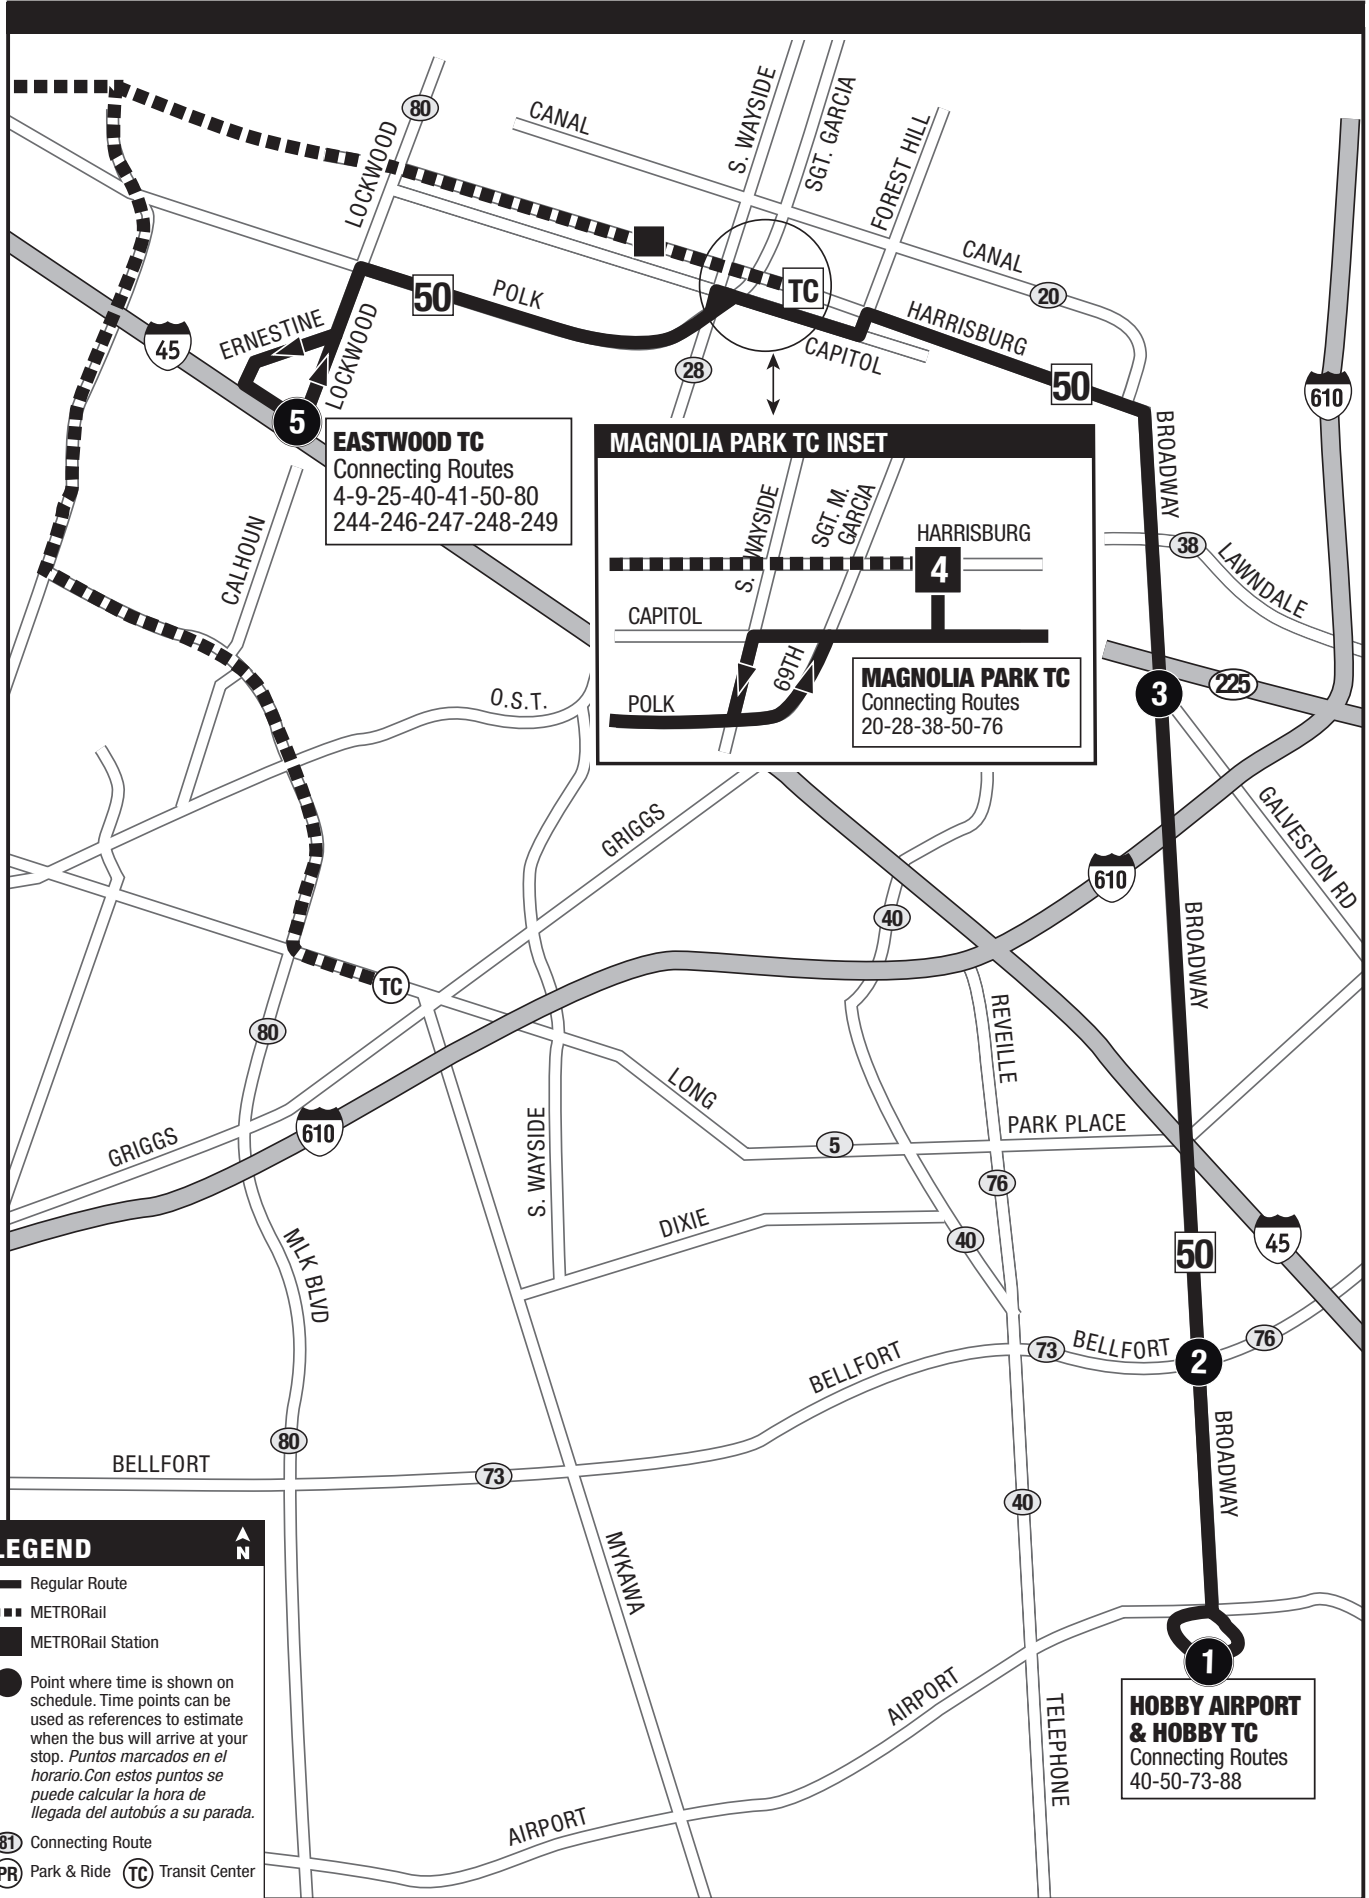

50 Broadway Route Map / Mapa de la ruta

EASTWOOD TC
Connecting Routes
4-9-25-40-41-50-80
244-246-247-248-249

MAGNOLIA PARK TC INSET

HARRISBURG

4

CAPITOL

69TH

MAGNOLIA PARK TC
Connecting Routes
20-28-38-50-76

HOBBY AIRPORT & HOBBY TC
Connecting Routes
40-50-73-88

LEGEND

- Regular Route
- METRORail
- METRORail Station
- Point where time is shown on schedule. Time points can be used as references to estimate when the bus will arrive at your stop. *Puntos marcados en el horario. Con estos puntos se puede calcular la hora de llegada del autobús a su parada.*
- 81 Connecting Route
- PR Park & Ride
- TC Transit Center