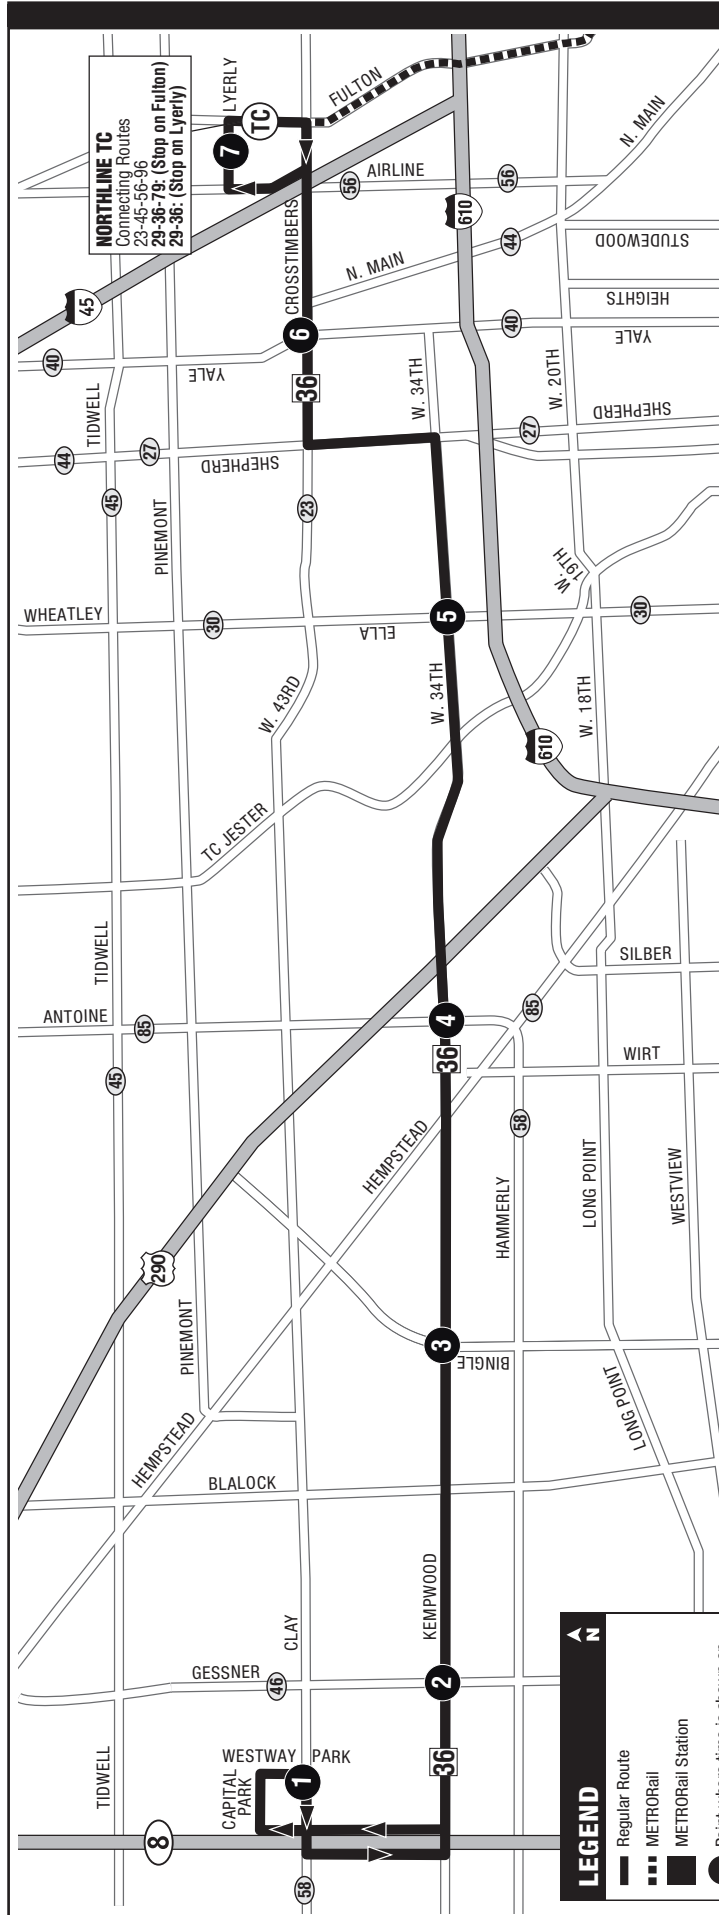

36 Kempwood Route Map / Mapa de la ruta

Reading a Bus Schedule

1. On the top of each timetable, look for names like “Weekday Inbound” or “Saturday Westbound” to determine which timetable to use.
2. Then look at the numbered dots, called time points, with names of places where buses stop. The listing does not include all bus stops, but buses will stop at all stops along your route.
3. Find the time points closest to where you are and where you want to go.
4. Check the column of times under your destination to find the time you want to arrive.
5. Find the time point nearest the place you want to board the bus. There will be a stop along the route within two blocks of that location — just look for your route number on the bus stop signs at each corner.
6. Then move your finger left along that line to your origin to determine your departure time. If you’re not catching the bus at the time point listed, refer to the time point before your stop.

Cómo leer el horario

1. En la parte superior de cada horario, busque los nombres tales como “Llegadas los días de la semana” o “Salida hacia el oeste los sábados” para determinar cuál horario usar.
2. Después busque los puntos numerados, con los nombres de los lugares donde paran los autobuses. La lista no incluye todas las paradas de los autobuses, pero los autobuses pararán en todas las paradas a lo largo de la ruta.
3. Encuentre el punto más cercano a donde usted está y a donde quiere ir.
4. Revise la columna de las horas según su destino para encontrar la hora a la que desea llegar.
5. Encuentre el punto numerado más cercano al lugar donde desea abordar el autobús. Habrá una parada a lo largo de la ruta dentro de dos cuadras de esa ubicación — simplemente busque el número de su ruta y los letreros de parada del autobús en cada esquina.
6. Después siga la línea hacia la izquierda de su origen para determinar su hora de salida. Si no puede tomar el autobús desde el punto numerado, refiérase al punto numerado antes de su parada.