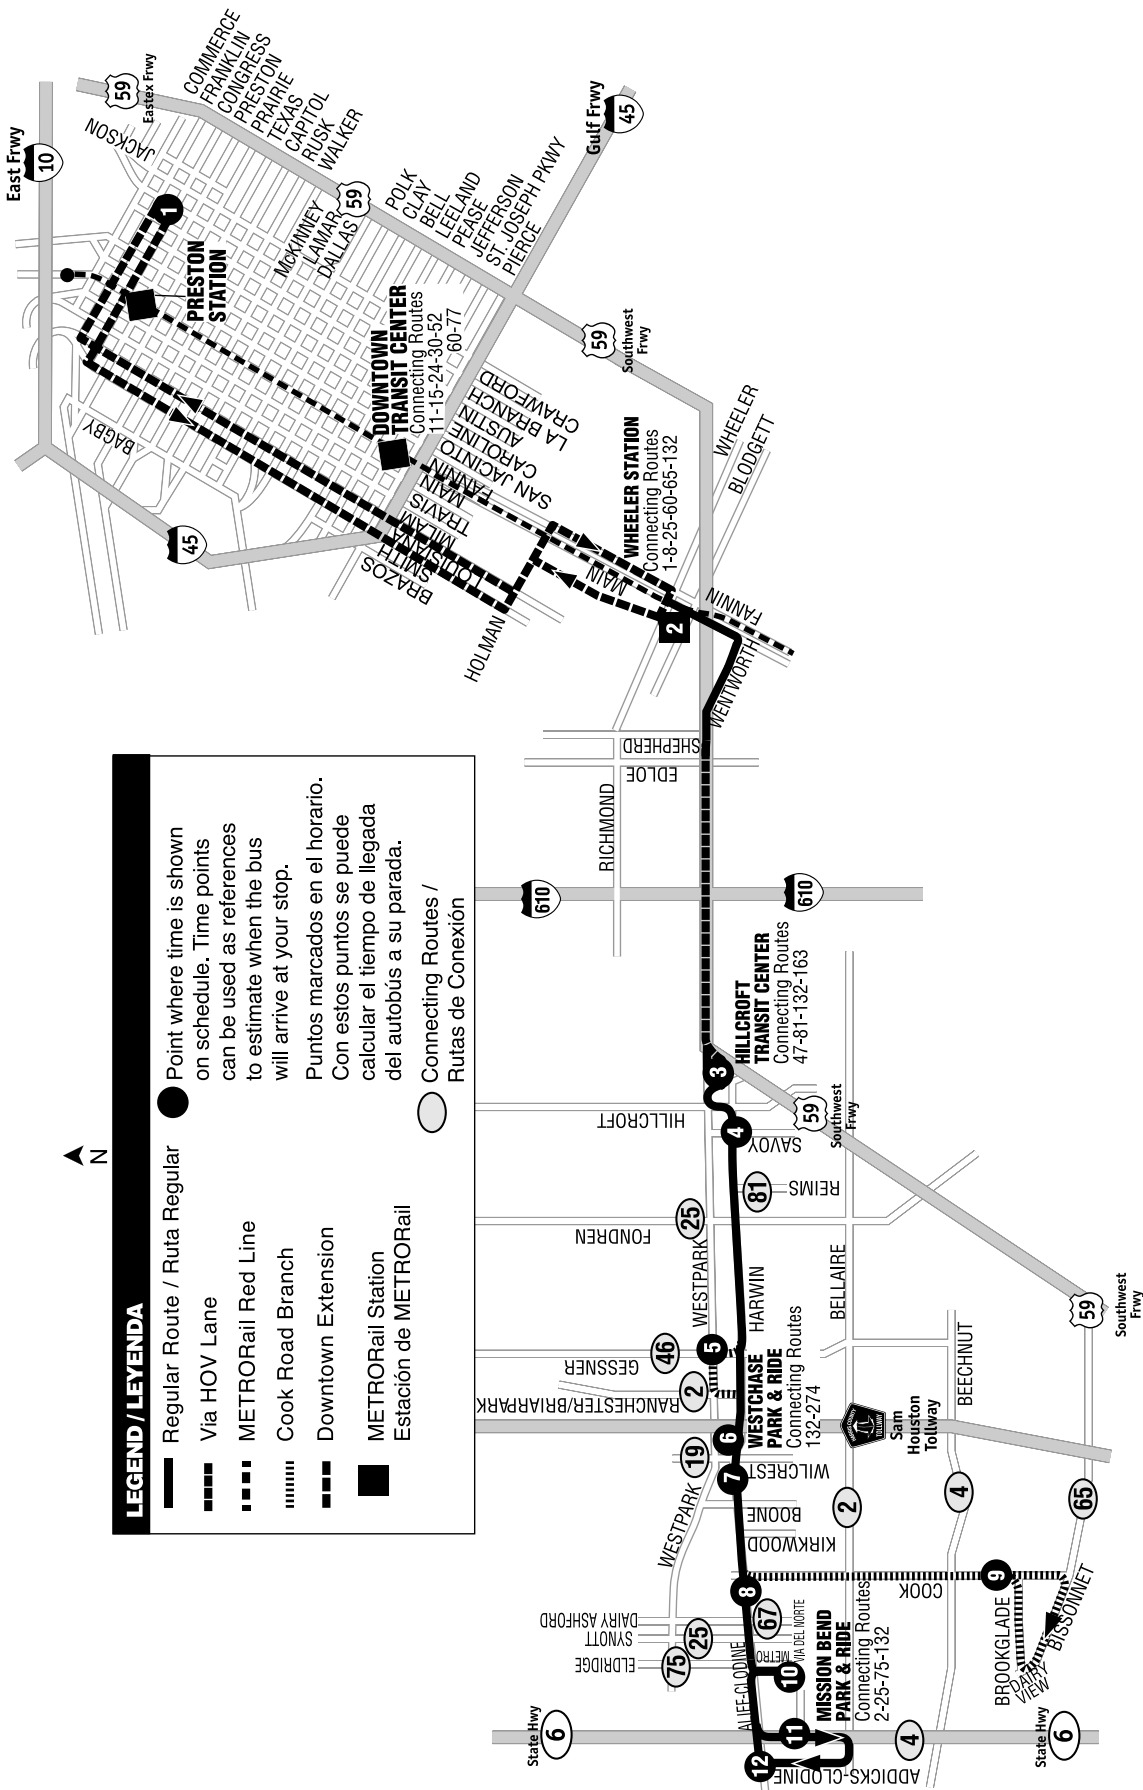

LEGEND / LEYENDA

- Regular Route / Ruta Regular
- Via HOV Lane
- METRORail Red Line
- Cook Road Branch
- Downtown Extension
- METRORail Station
  Estación de METRORail
- Point where time is shown on schedule. Time points can be used as references to estimate when the bus will arrive at your stop.
- Puntos marcados en el horario. Con estos puntos se puede calcular el tiempo de llegada del autobús a su parada.
- Connecting Routes / Rutas de Conexión