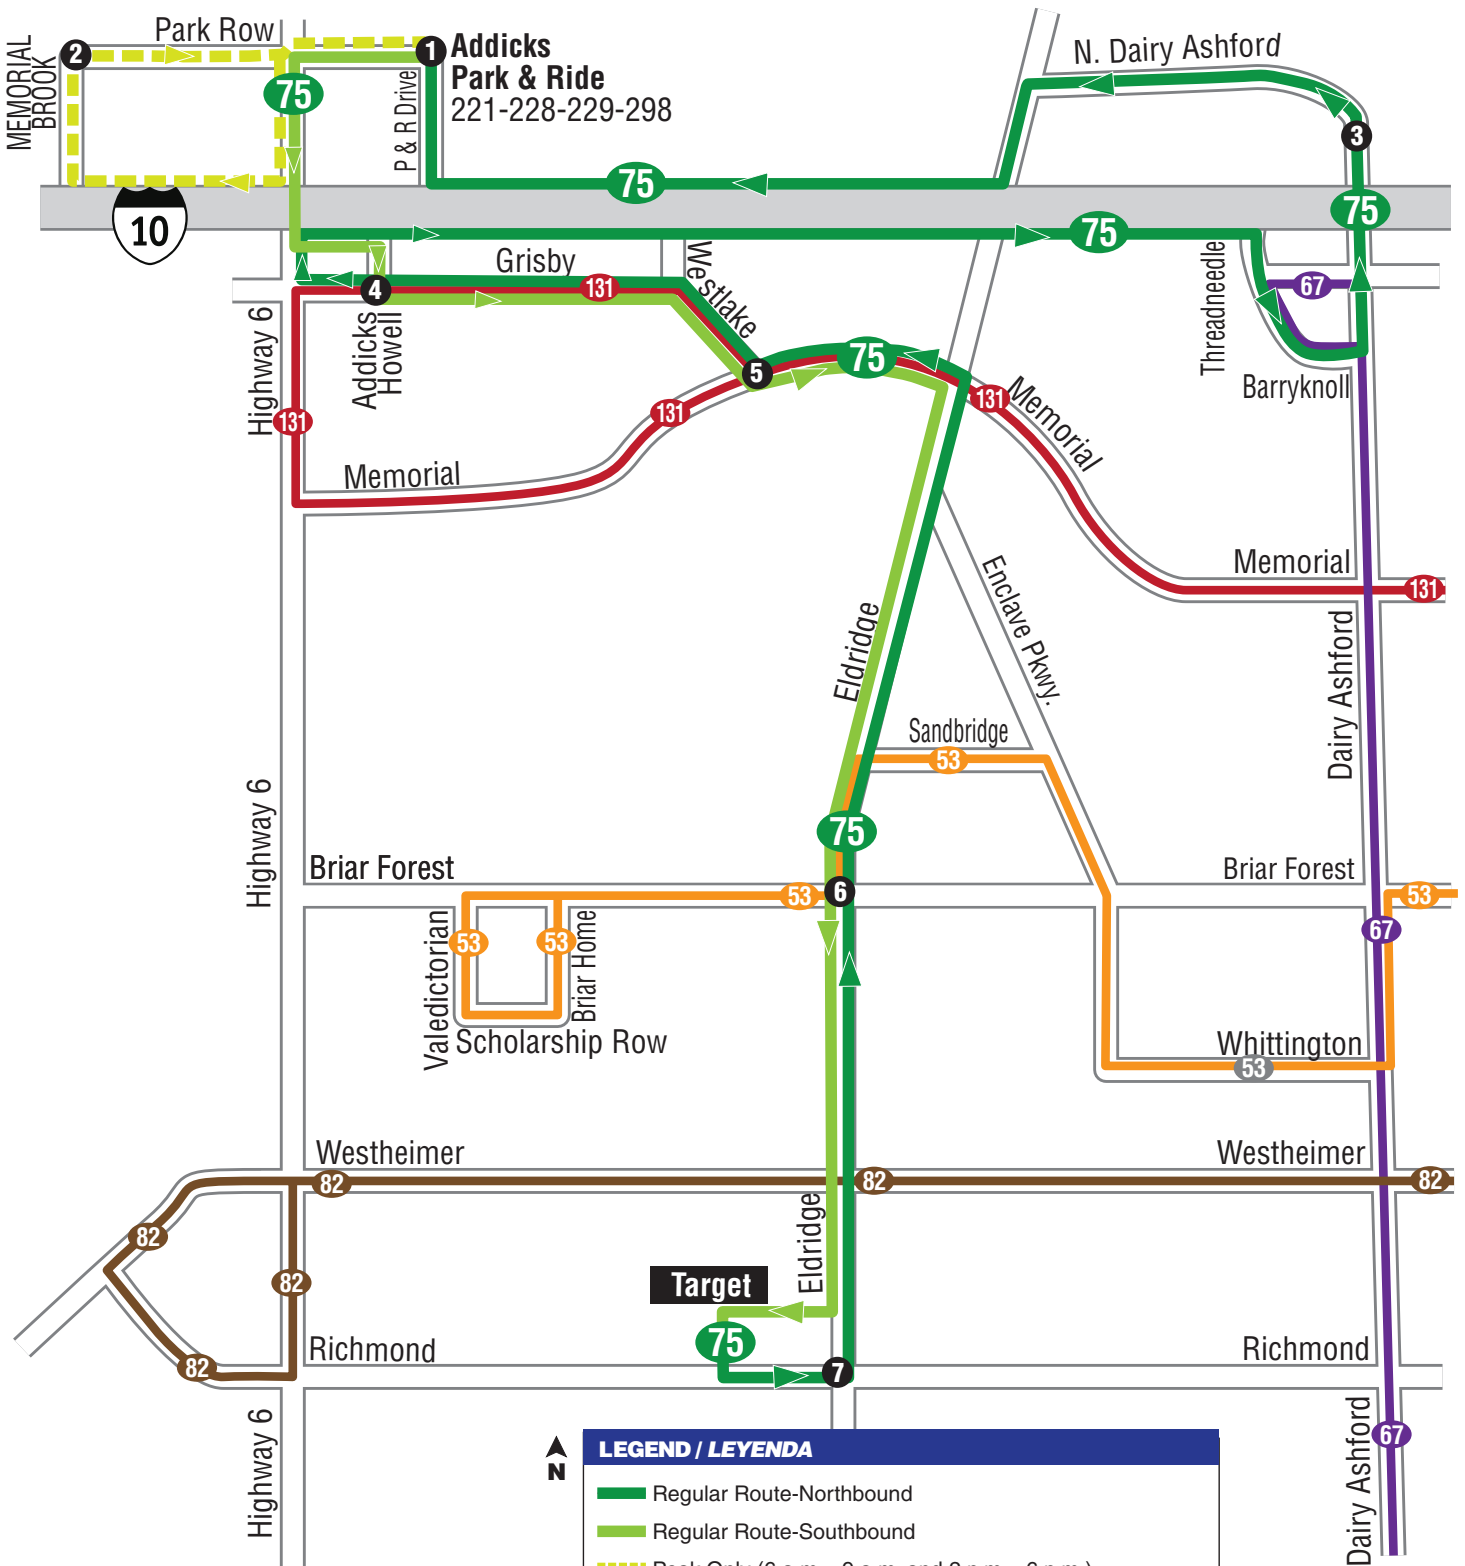

LEGEND / LEYENDA

- █ Regular Route-Northbound
- █ Regular Route-Southbound
- - - Peak Only (6 a.m. - 9 a.m. and 2 p.m. - 6 p.m.)

1 Point where time is shown on schedule. Time points can be used as references to estimate when the bus will arrive at your stop.

Puntos donde se ve el horario. Con estos puntos se puede calcular el tiempo de la llegada del autobús a su estación.