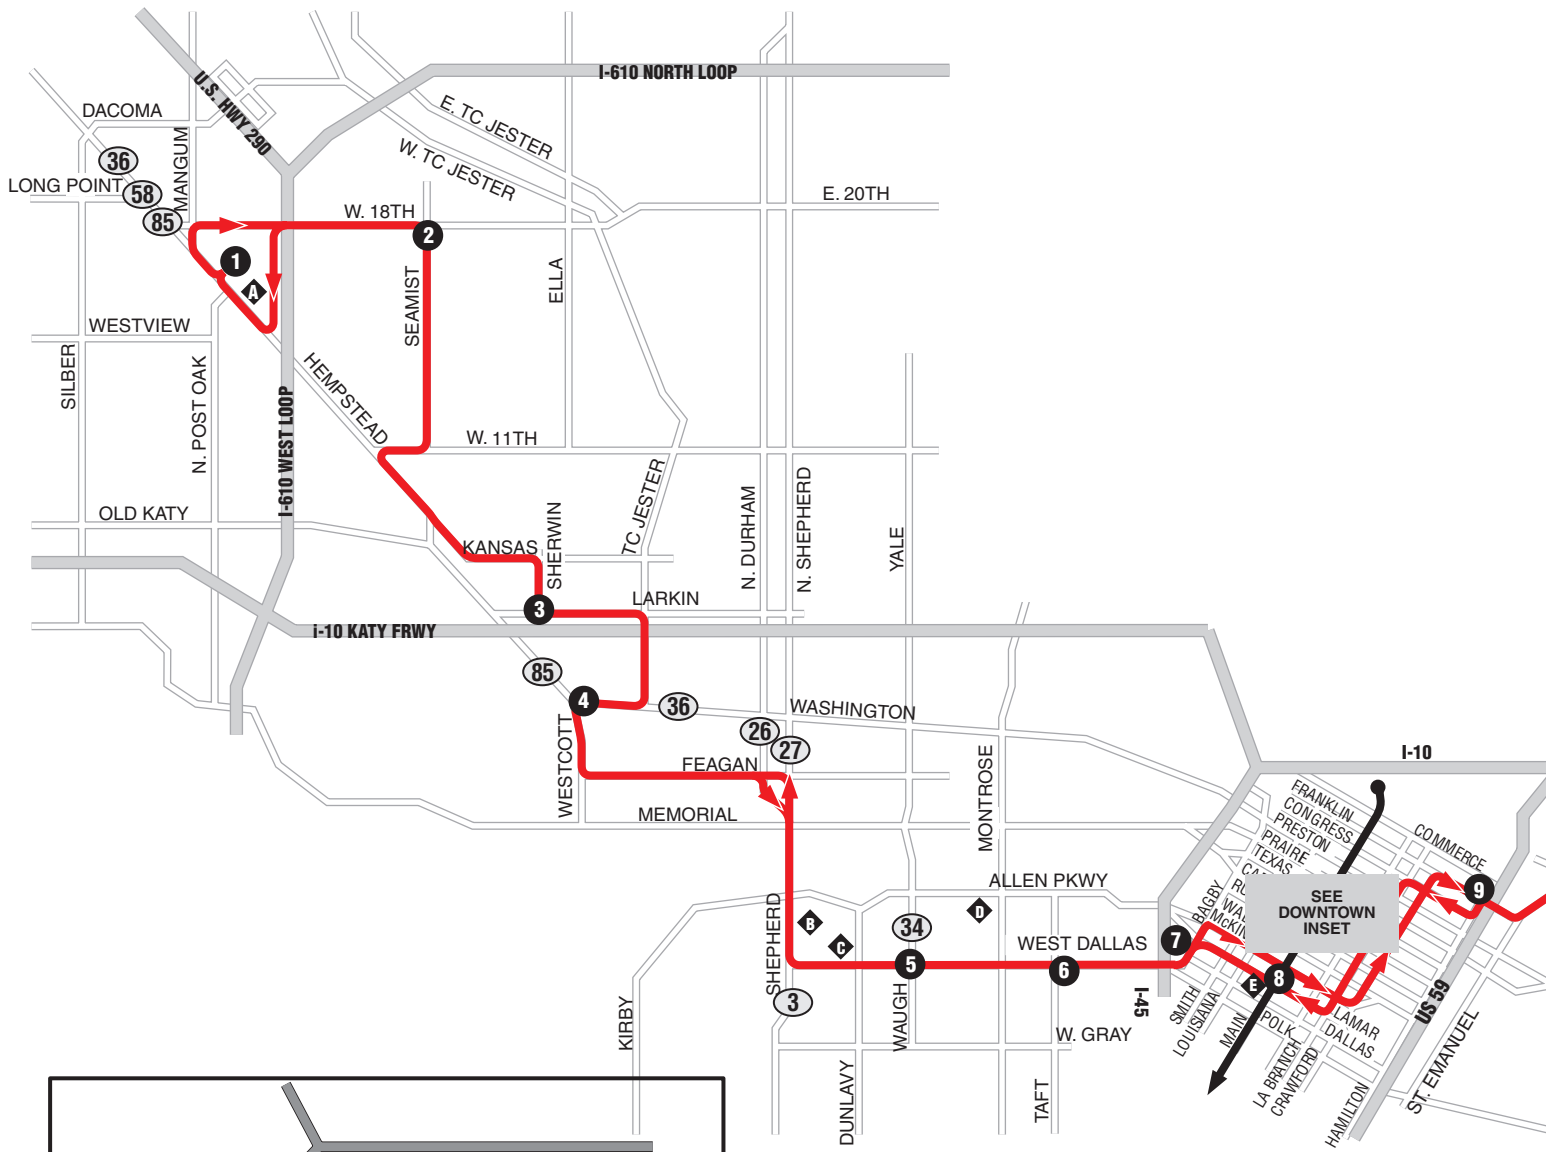

48 Navigation/West Dallas Route Map / Mapa de las rutas