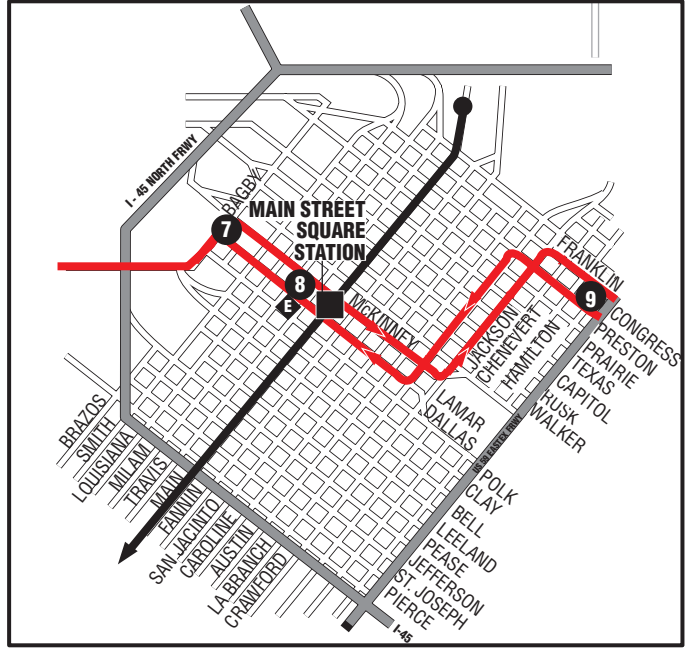

48 Navigation/West Dallas Route Map / Mapa de las rutas