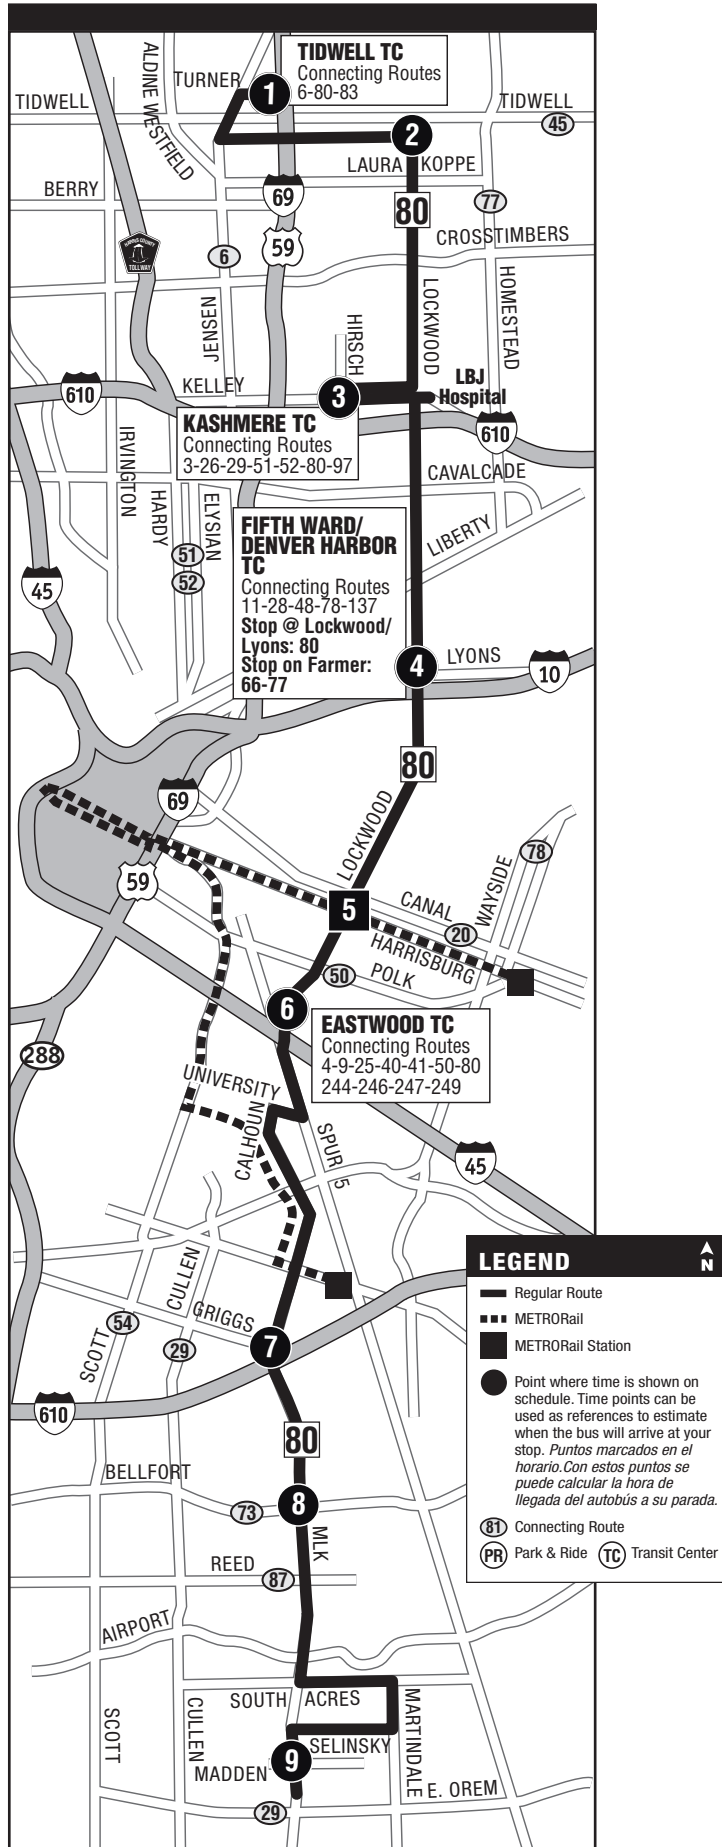

80 MLK / Lockwood Route Map /

Mapa de la ruta

Reading a Bus Schedule

1. On the top of each timetable, look for names like “Weekday Inbound” or “Saturday Westbound” to determine which timetable to use.
2. Then look at the numbered dots, called time points, with names of places where buses stop. The listing does not include all bus stops, but buses will stop at all stops along your route.
3. Find the time points closest to where you are and where you want to go.
4. Check the column of times under your destination to find the time you want to arrive.
5. Find the time point nearest the place you want to board the bus. There will be a stop along the route within two blocks of that location — just look for your route number on the bus stop signs at each corner.
6. Then move your finger left along that line to your origin to determine your departure time. If you’re not catching the bus at the time point listed, refer to the time point before your stop.

Cómo leer el horario

1. En la parte superior de cada horario, busque los nombres tales como “Llegadas los días de la semana” o “Salida hacia el oeste los sábados” para determinar cuál horario usar.
2. Después busque los puntos numerados, con los nombres de los lugares donde paran los autobuses. La lista no incluye todas las paradas de los autobuses, pero los autobuses pararán en todas las paradas a lo largo de la ruta.
3. Encuentre el punto más cercano a donde usted está y a donde quiere ir.
4. Revise la columna de las horas según su destino para encontrar la hora a la que desea llegar.
5. Encuentre el punto numerado más cercano al lugar donde desea abordar el autobús. Habrá una parada a lo largo de la ruta dentro de dos cuadras de esa ubicación — simplemente busque el número de su ruta y los letreros de parada del autobús en cada esquina.
6. Después siga la línea hacia la izquierda de su origen para determinar su hora de salida. Si no puede tomar el autobús desde el punto numerado, refiérase al punto numerado antes de su parada.