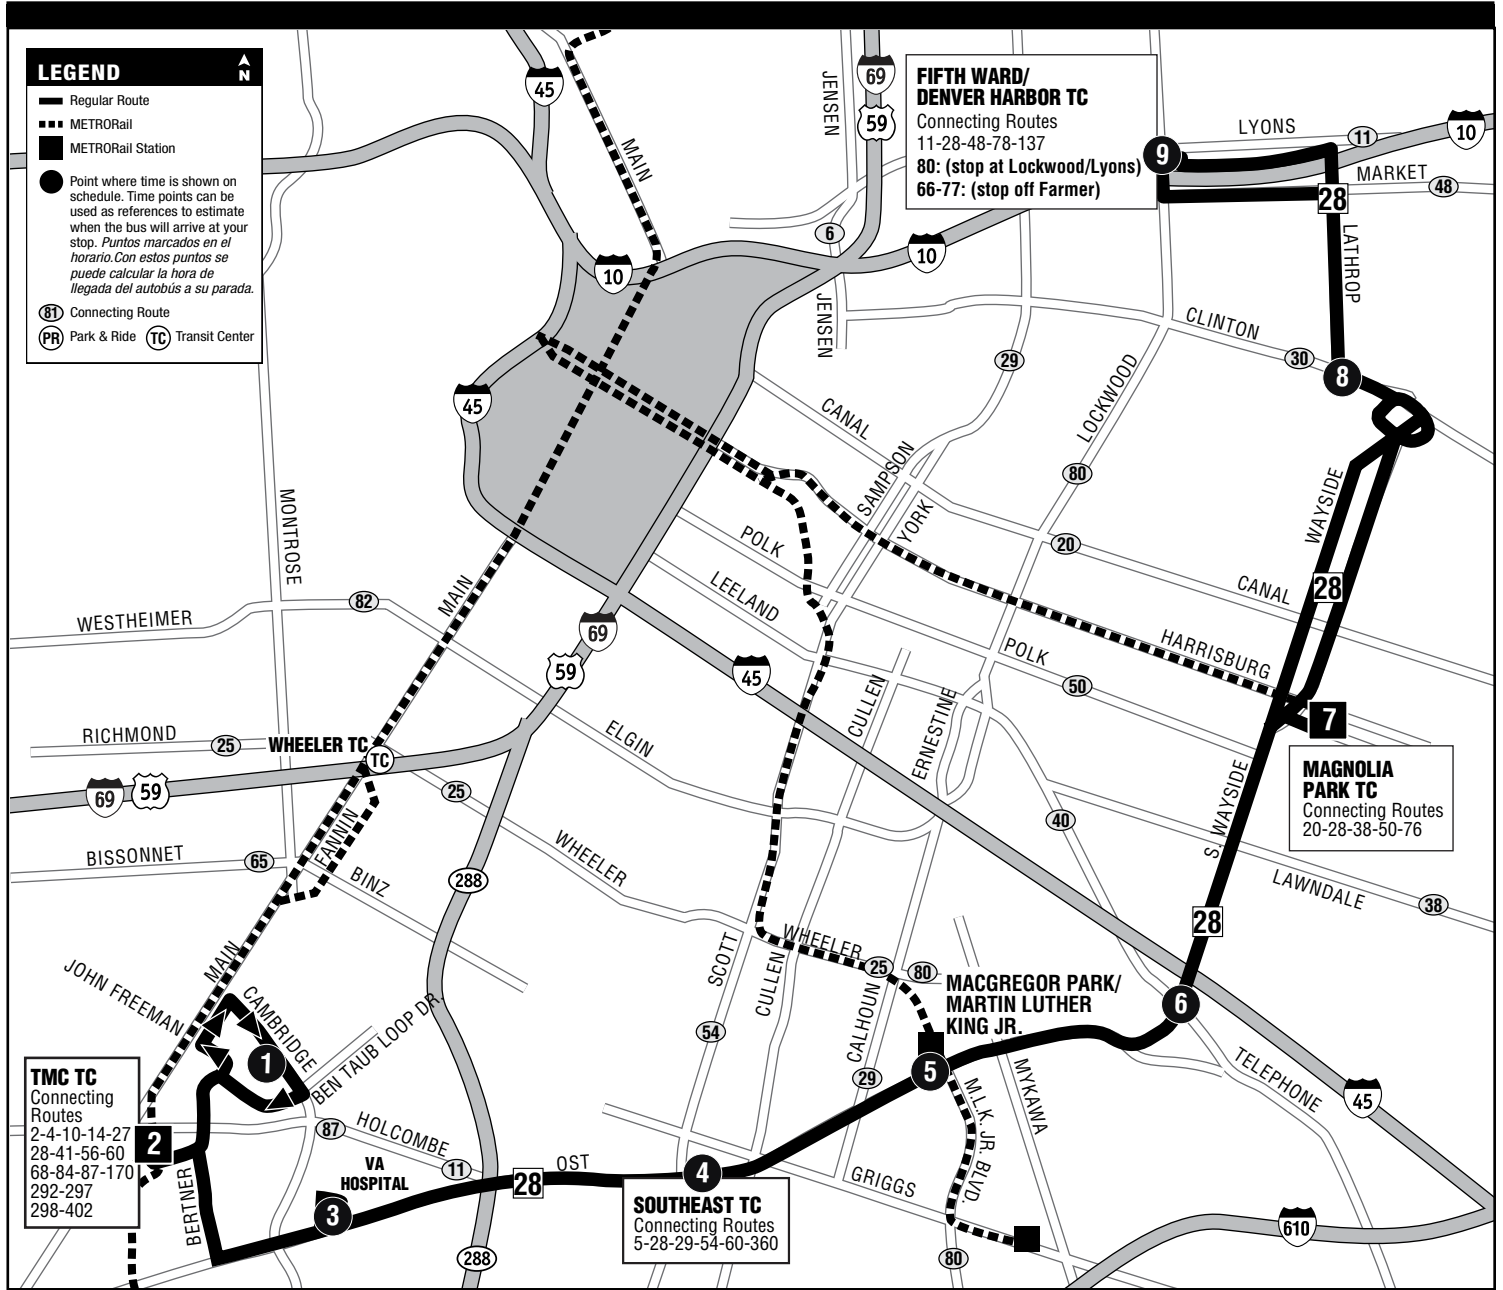

28 OST - Wayside

Route Map / Mapa de la ruta