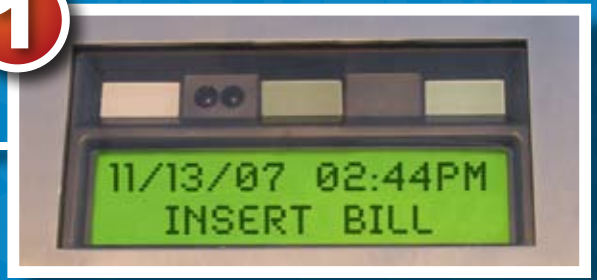

1

- Insert your money in the slot
- No coins please
- Only one bill at a time
- Accepts $1, $5, $10, $20
- *Inserte su dinero en la apertura*
- *No use monedas*
- *Un billete a la vez*
- *Se aceptan solo $1, $5, $10, $20*

2

- Place Q Card in Q Card holder
- Value is automatically put on Q Card
- *Ponga su tarjeta Q Card en la apertura*
- *El valor automáticamente se carga a su Q Card*